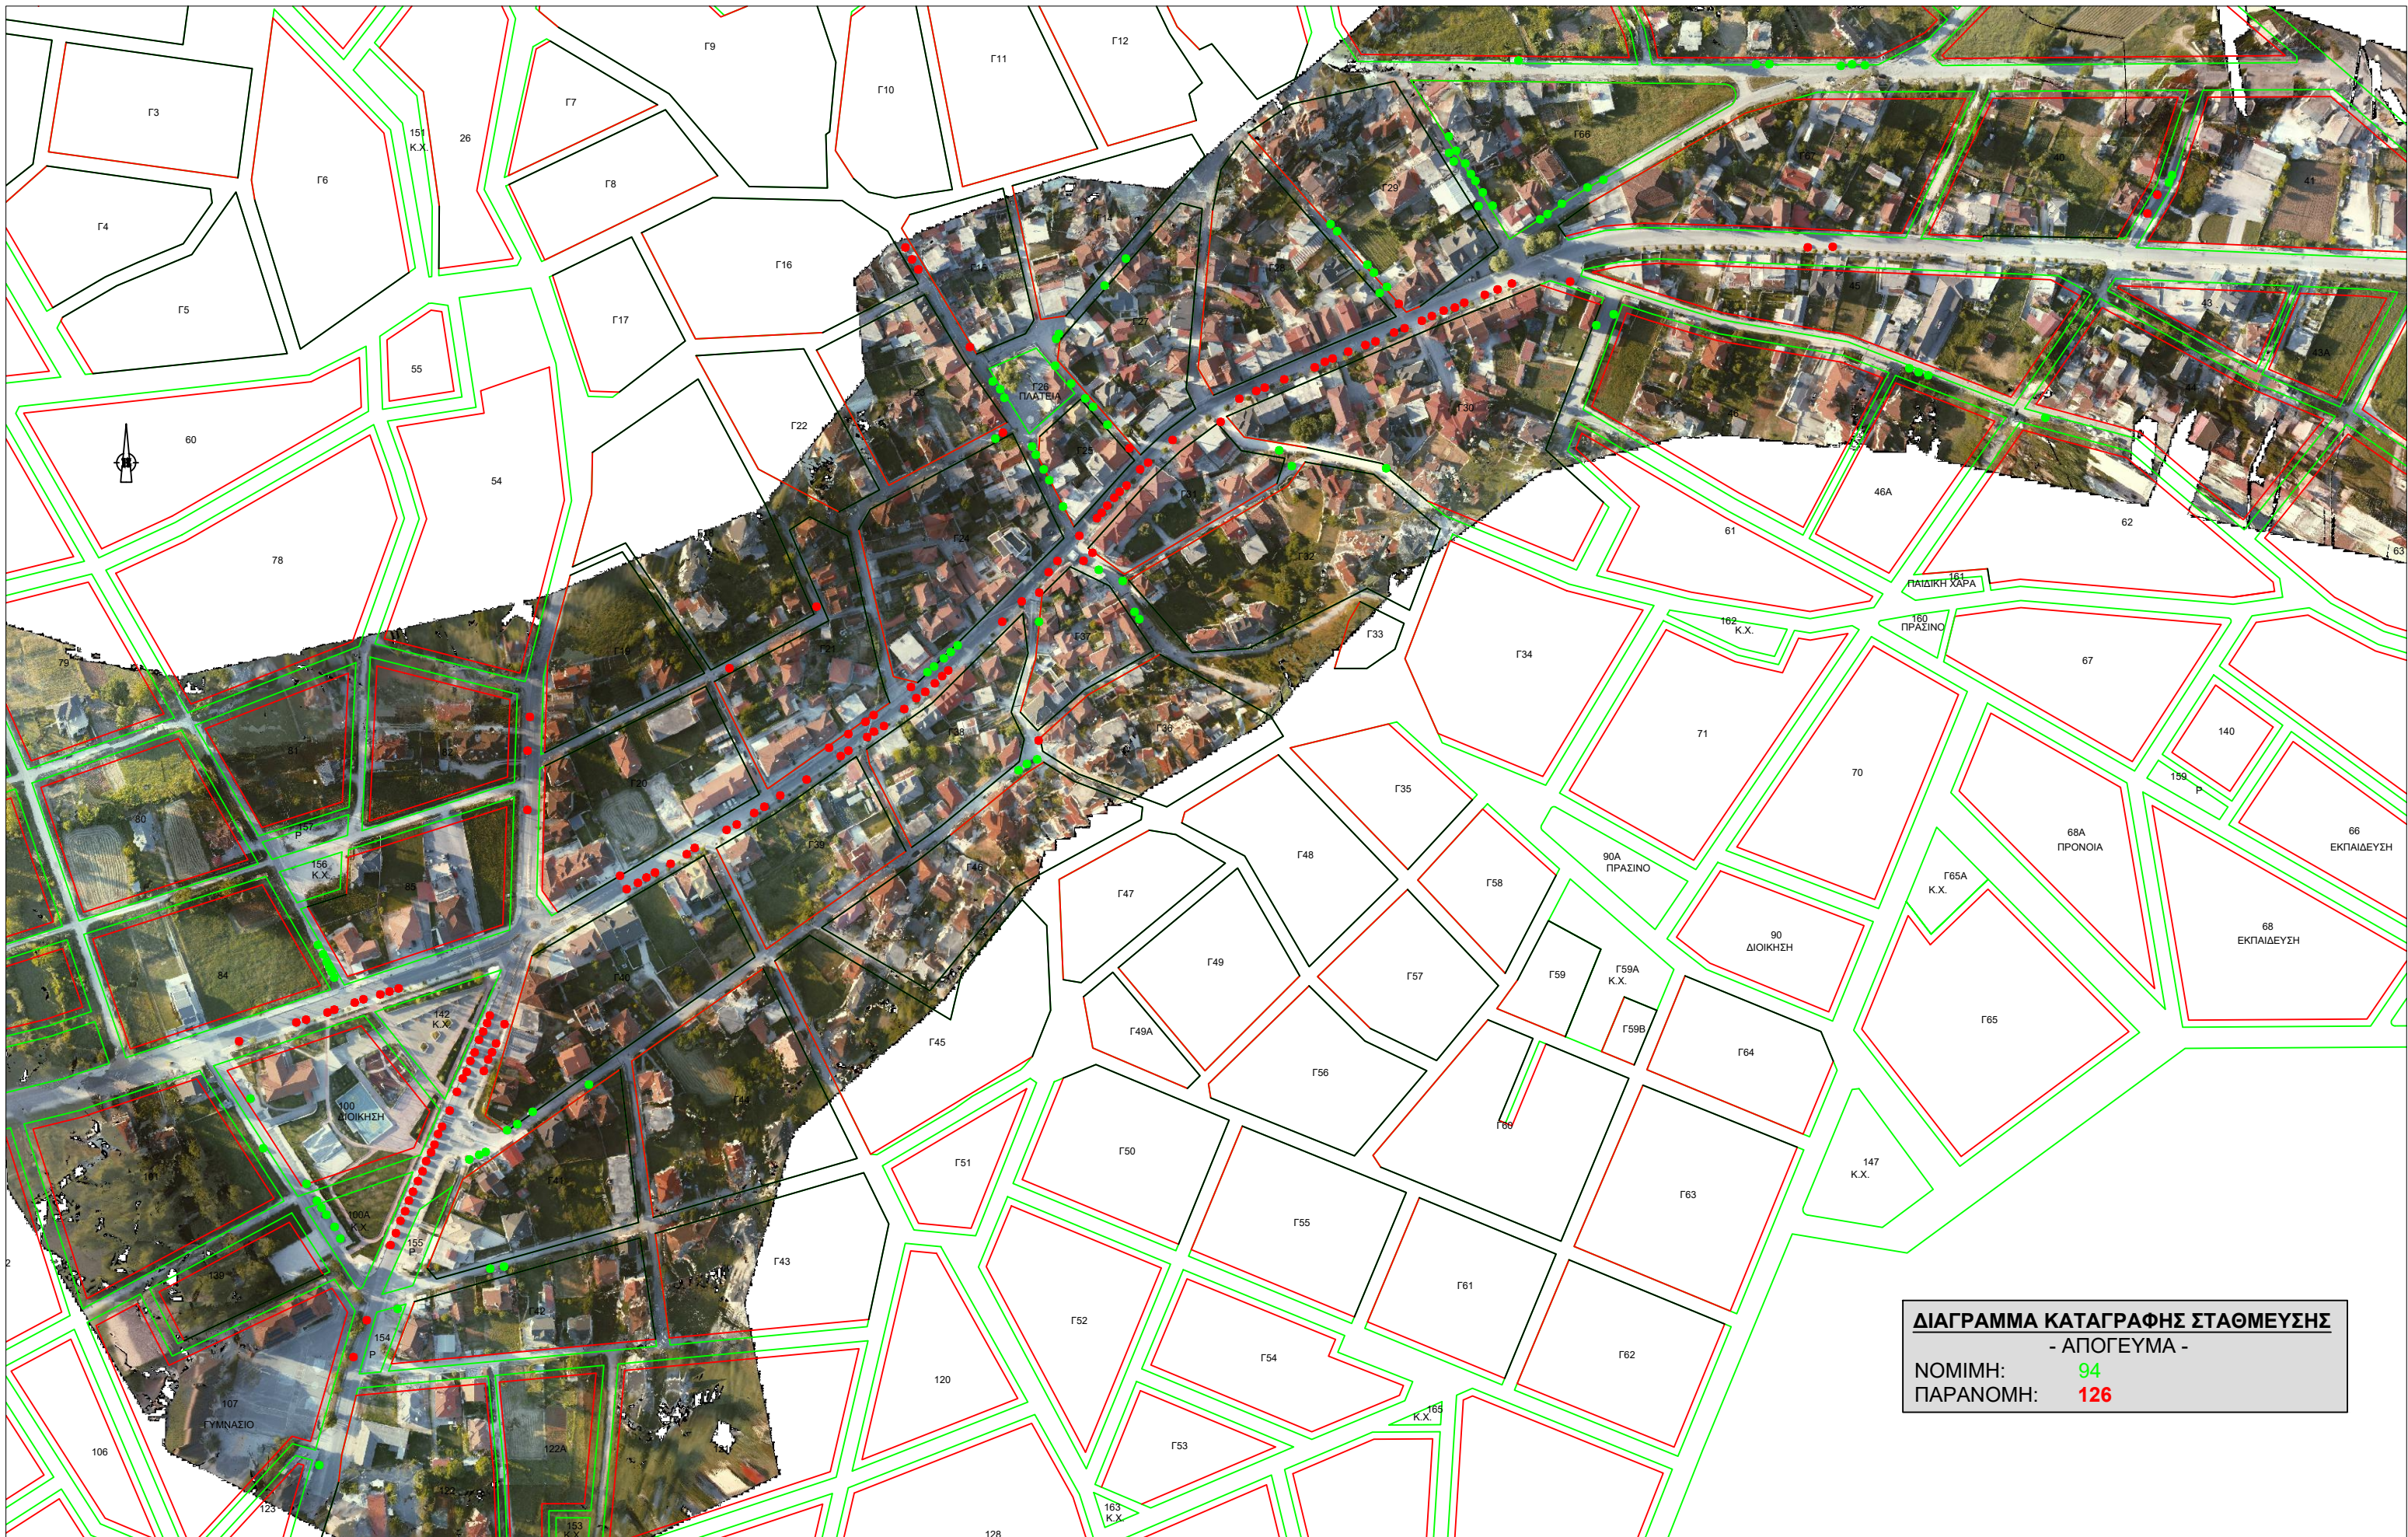

ΔΙΑΓΡΑΜΜΑ ΚΑΤΑΓΡΑΦΗΣ ΣΤΑΘΜΕΥΣΗΣ
- ΠΡΩΪ -
ΝΟΜΙΜΗ: 115
ΠΑΡΑΝΟΜΗ: 92

ΔΙΑΓΡΑΜΜΑ ΚΑΤΑΓΡΑΦΗΣ ΣΤΑΘΜΕΥΣΗΣ
- ΜΕΣΗΜΕΡΙ -
ΝΟΜΙΜΗ: 157
ΠΑΡΑΝΟΜΗ: 132

ΔΙΑΓΡΑΜΜΑ ΚΑΤΑΓΡΑΦΗΣ ΣΤΑΘΜΕΥΣΗΣ
 - ΑΠΟΓΕΥΜΑ -
 ΝΟΜΙΜΗ: 94
 ΠΑΡΑΝΟΜΗ: 126