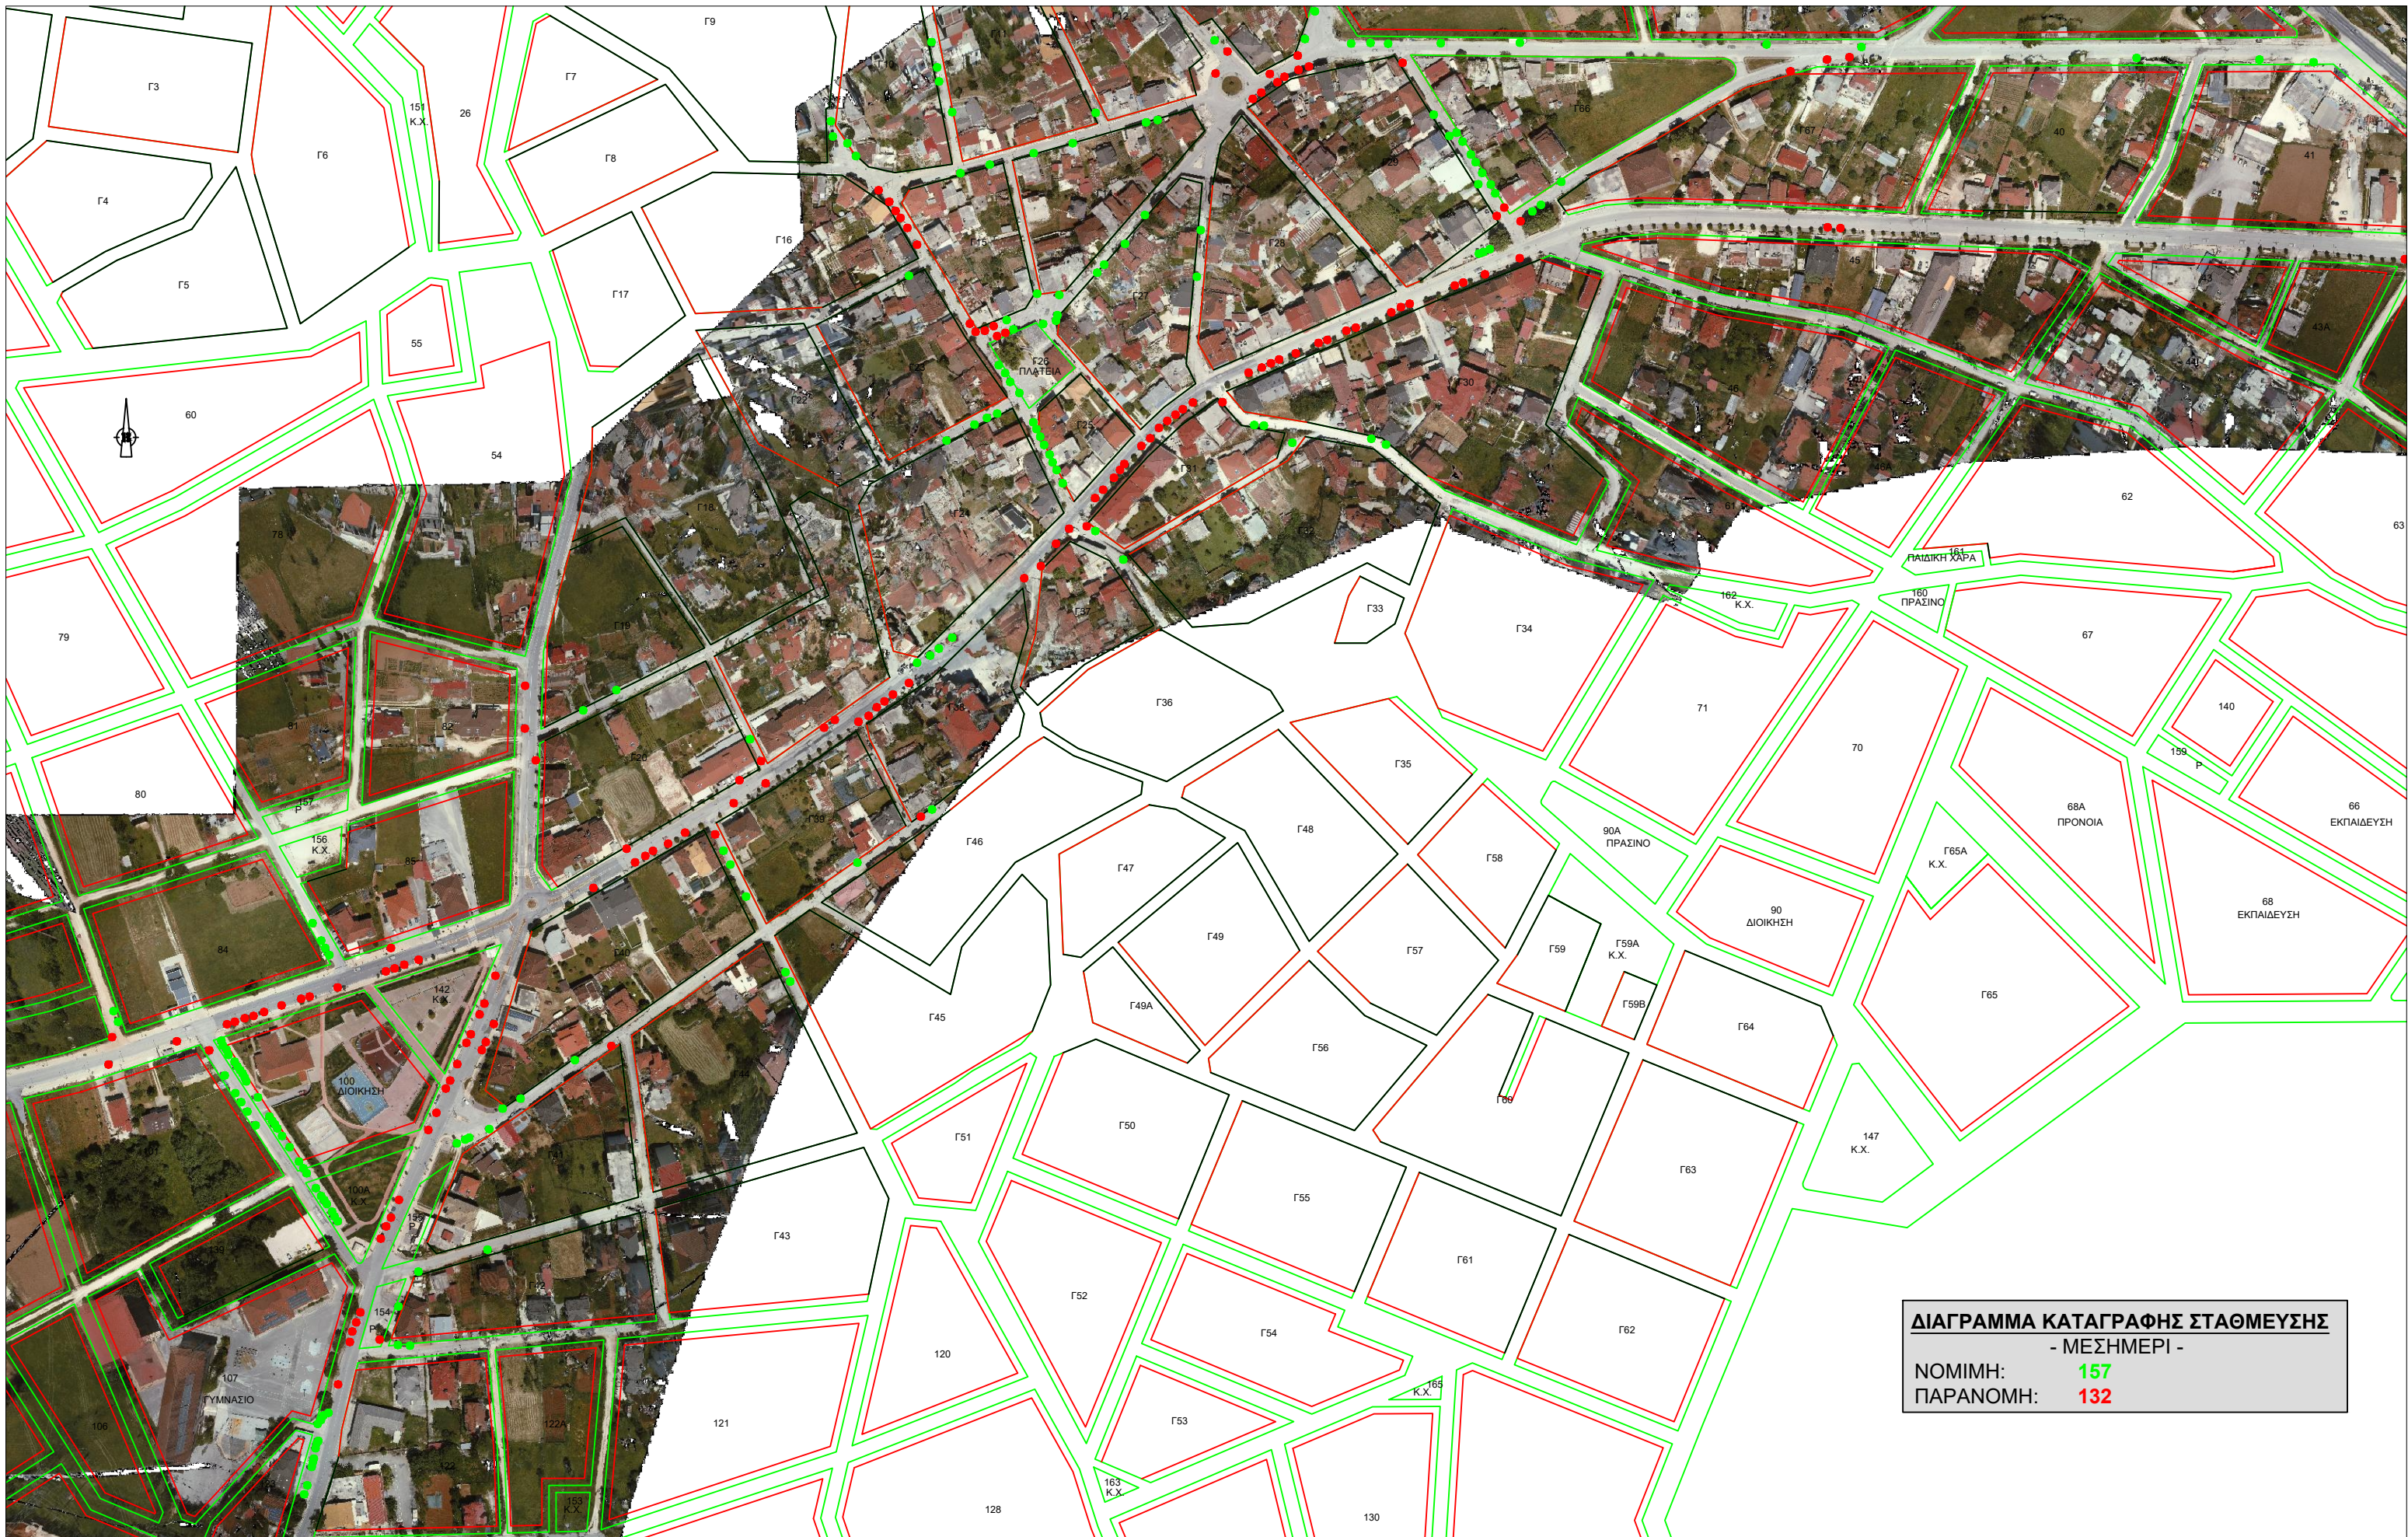

ΔΙΑΓΡΑΜΜΑ ΚΑΤΑΓΡΑΦΗΣ ΣΤΑΘΜΕΥΣΗΣ
- ΠΡΩΪ -
ΝΟΜΙΜΗ: 115
ΠΑΡΑΝΟΜΗ: 92

ΔΙΑΓΡΑΜΜΑ ΚΑΤΑΓΡΑΦΗΣ ΣΤΑΘΜΕΥΣΗΣ
- ΜΕΣΗΜΕΡΙ -
ΝΟΜΙΜΗ: 157
ΠΑΡΑΝΟΜΗ: 132

ΔΙΑΓΡΑΜΜΑ ΚΑΤΑΓΡΑΦΗΣ ΣΤΑΘΜΕΥΣΗΣ
 - ΑΠΟΓΕΥΜΑ -
 ΝΟΜΙΜΗ: 94
 ΠΑΡΑΝΟΜΗ: 126