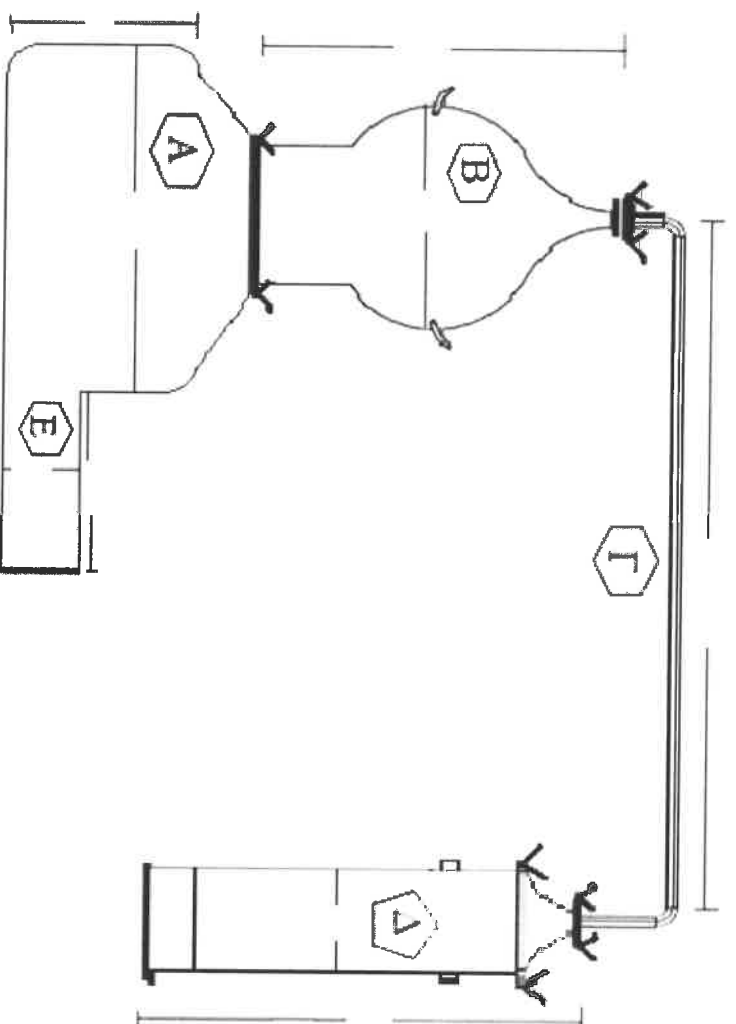

Άμβυκας διήμερος παραδοσιακός 50 λίτρα

A	Λέβητας (καζάνι)
B	Κάλυμμα (κανάκι)
Γ	Τόφο
Δ	Ψυγείο
Ε	Πορτέιο

Κάτοχος άμβυκα	
A. Γ. Μ άμβυκα	
Χωρητικότητα άμβυκα	50 λίτρα